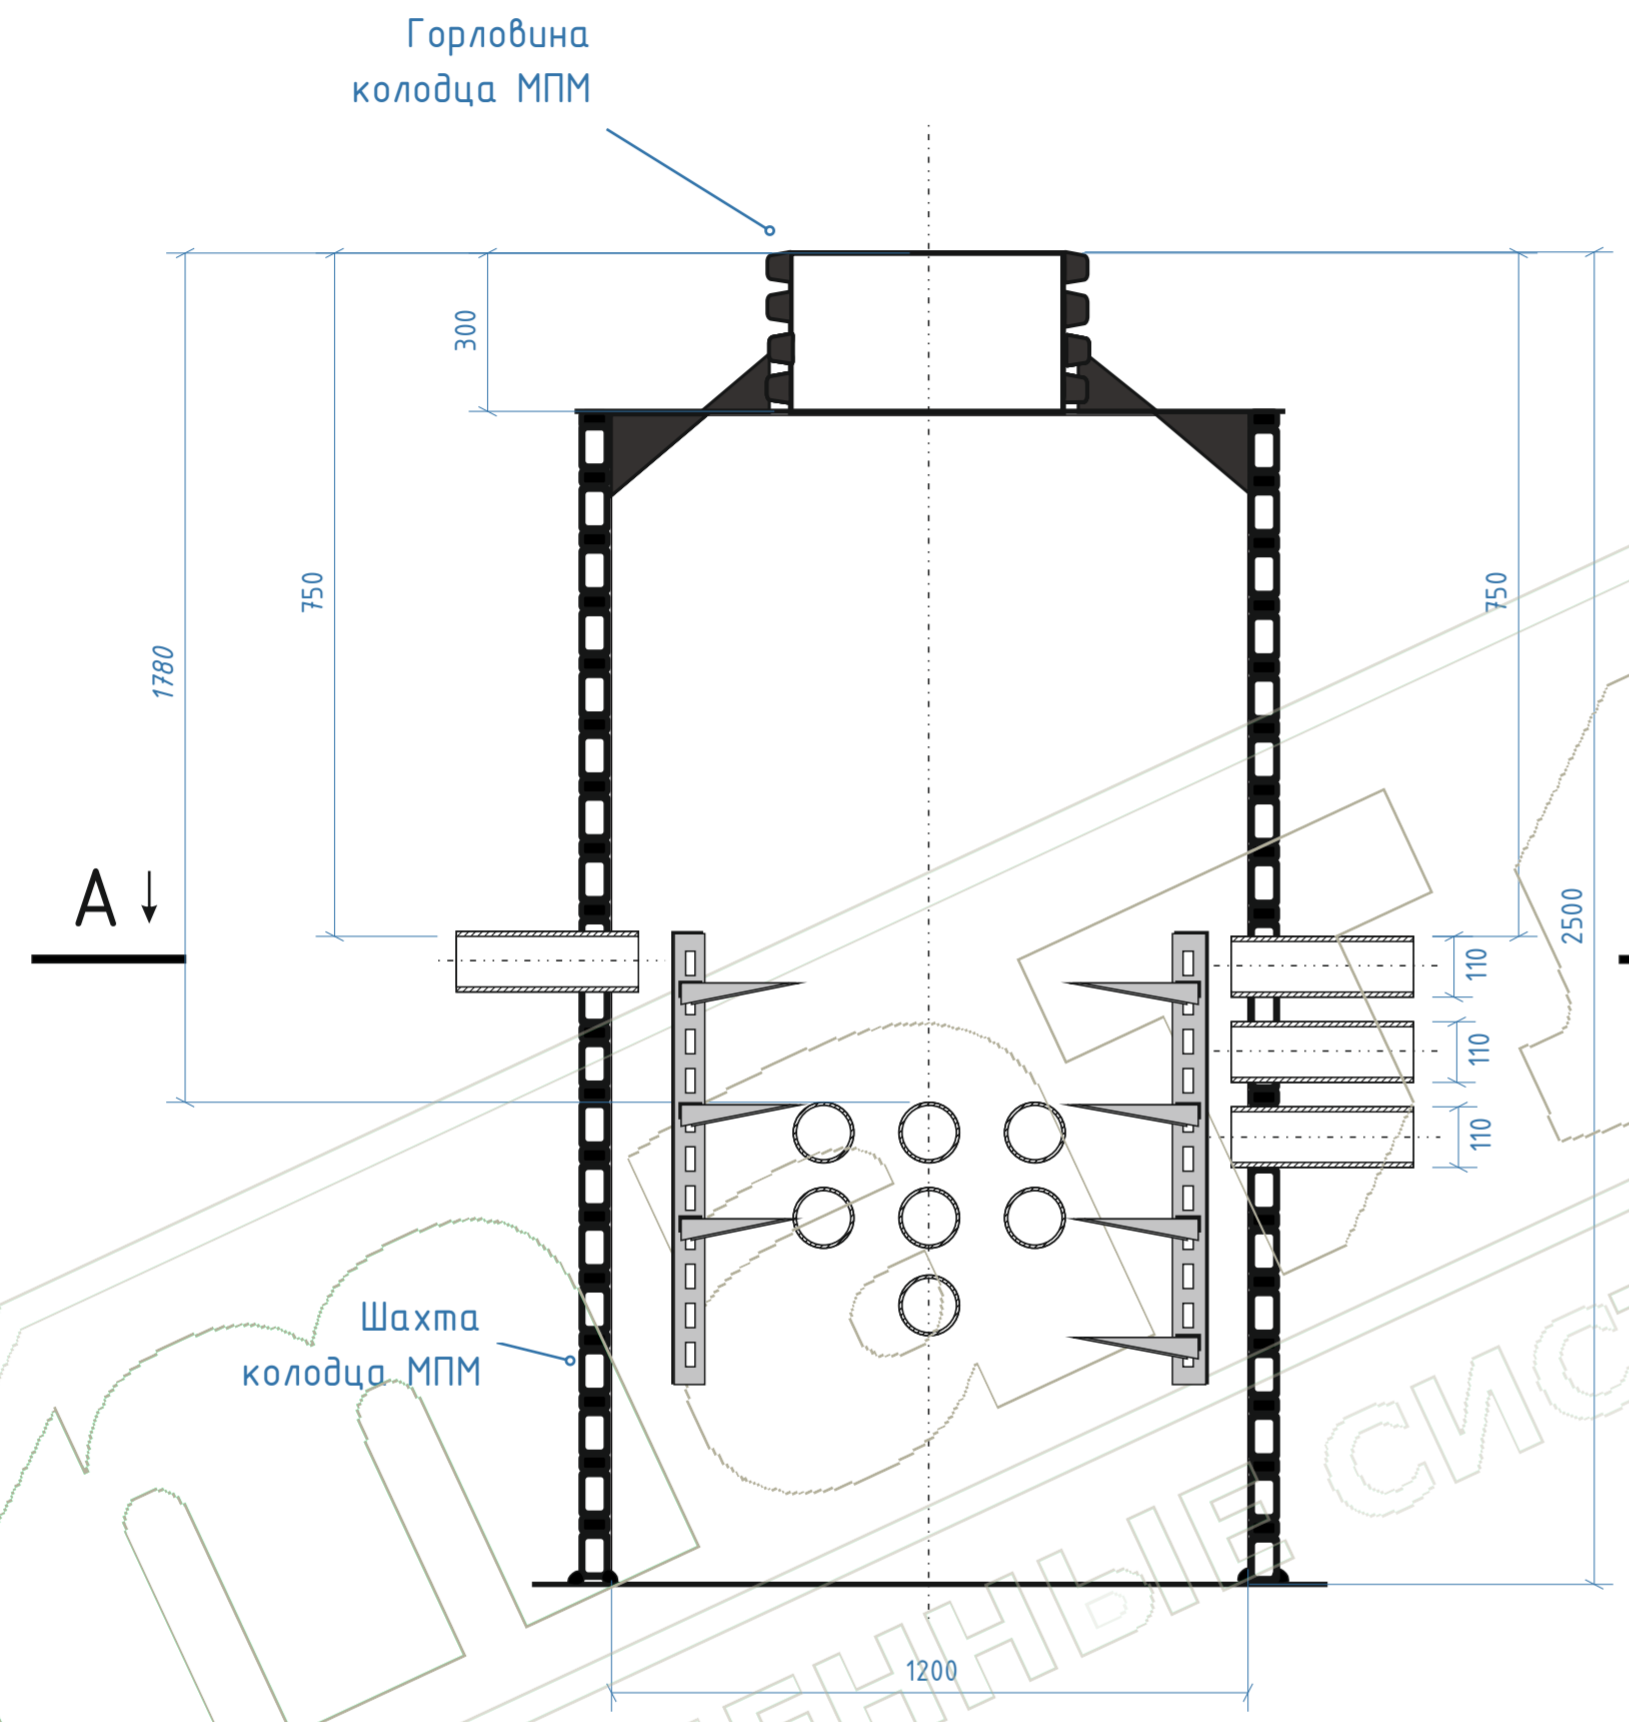

Инв. № подл.	Подп. и дата
Взам. инв. №	Инв. № дубл.
Подп. и дата	Подп. и дата

Примечание:
Изделия ж/б и анкерные болты в комплект поставки не входят и приобретаются отдельно.

					Полимерные кабельные колодцы МПМ			
Изм.	Лист	№ докум	Подп.	Дата	Колодец кабельной канализации МПМ-ККС КК-8 ID1200 H2500	Лит.	Масса	Масштаб
Разраб.								
Проб.								
Т. Контр.								
Н. Контр.						Лист 1	Листов 25	
Утв.						000 МПМ		