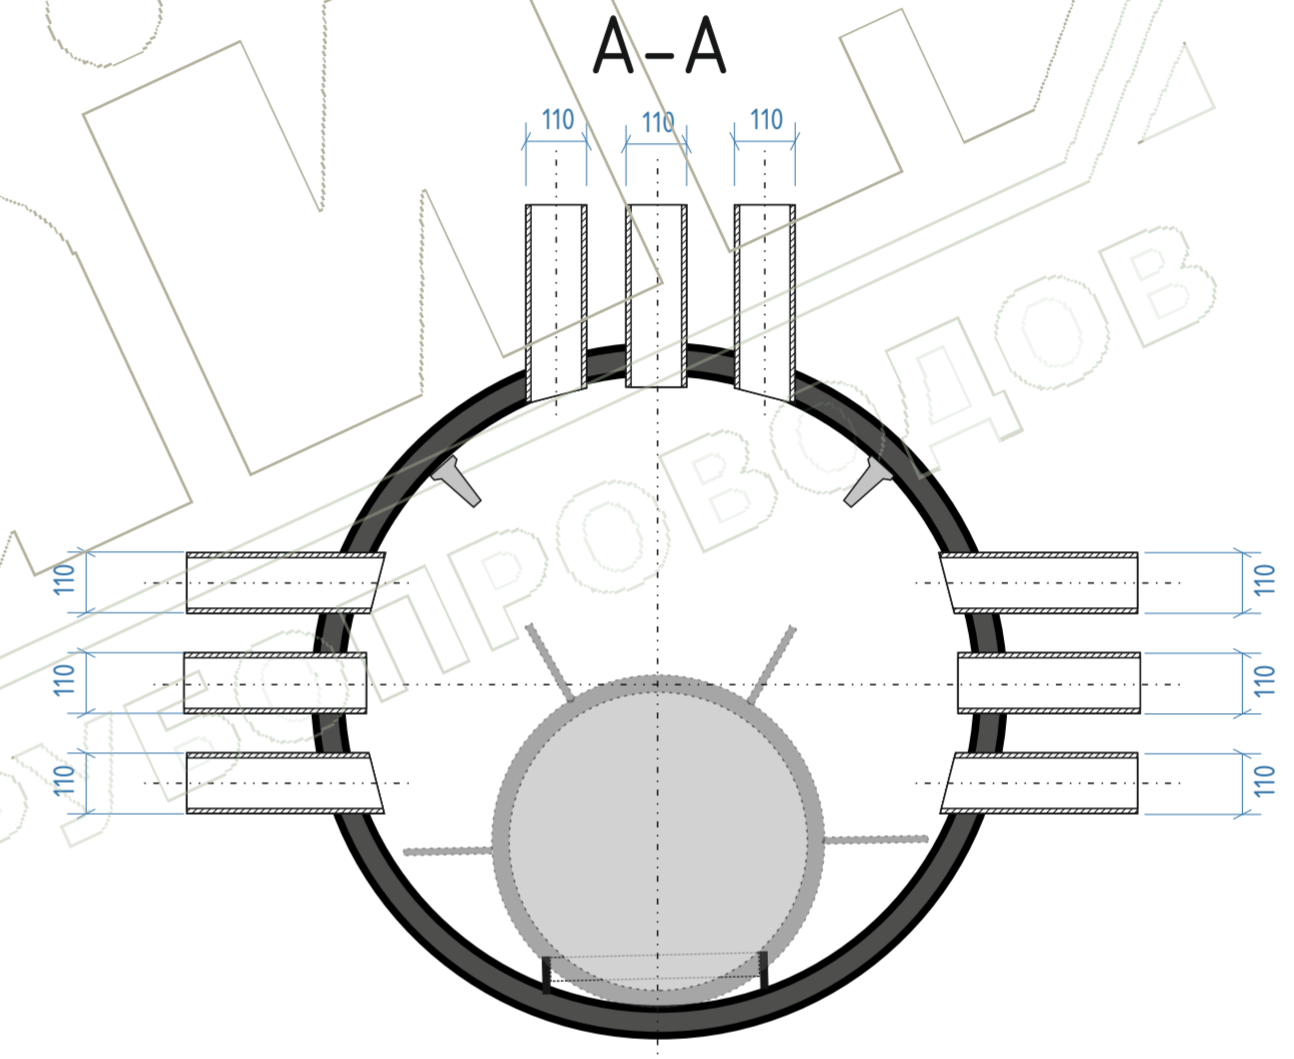

Инв. № подл.	Подп. и дата
Взам. инв. №	Инв. № дубл.
Подп. и дата	Подп. и дата

Примечание:
Изделия ж/б и анкерные болты в комплект поставки не входят и приобретаются отдельно.

					Полимерные кабельные колодцы МПМ			
Изм.	Лист	№ докум	Подп.	Дата	Колодец кабельной канализации МПМ-ККС КК-8 ID1200 H2500	Лит.	Масса	Масштаб
Разраб.								
Проб.								
Т. Контр.								
Н. Контр.						Лист 1	Листов 25	
Утв.						000 МПМ		