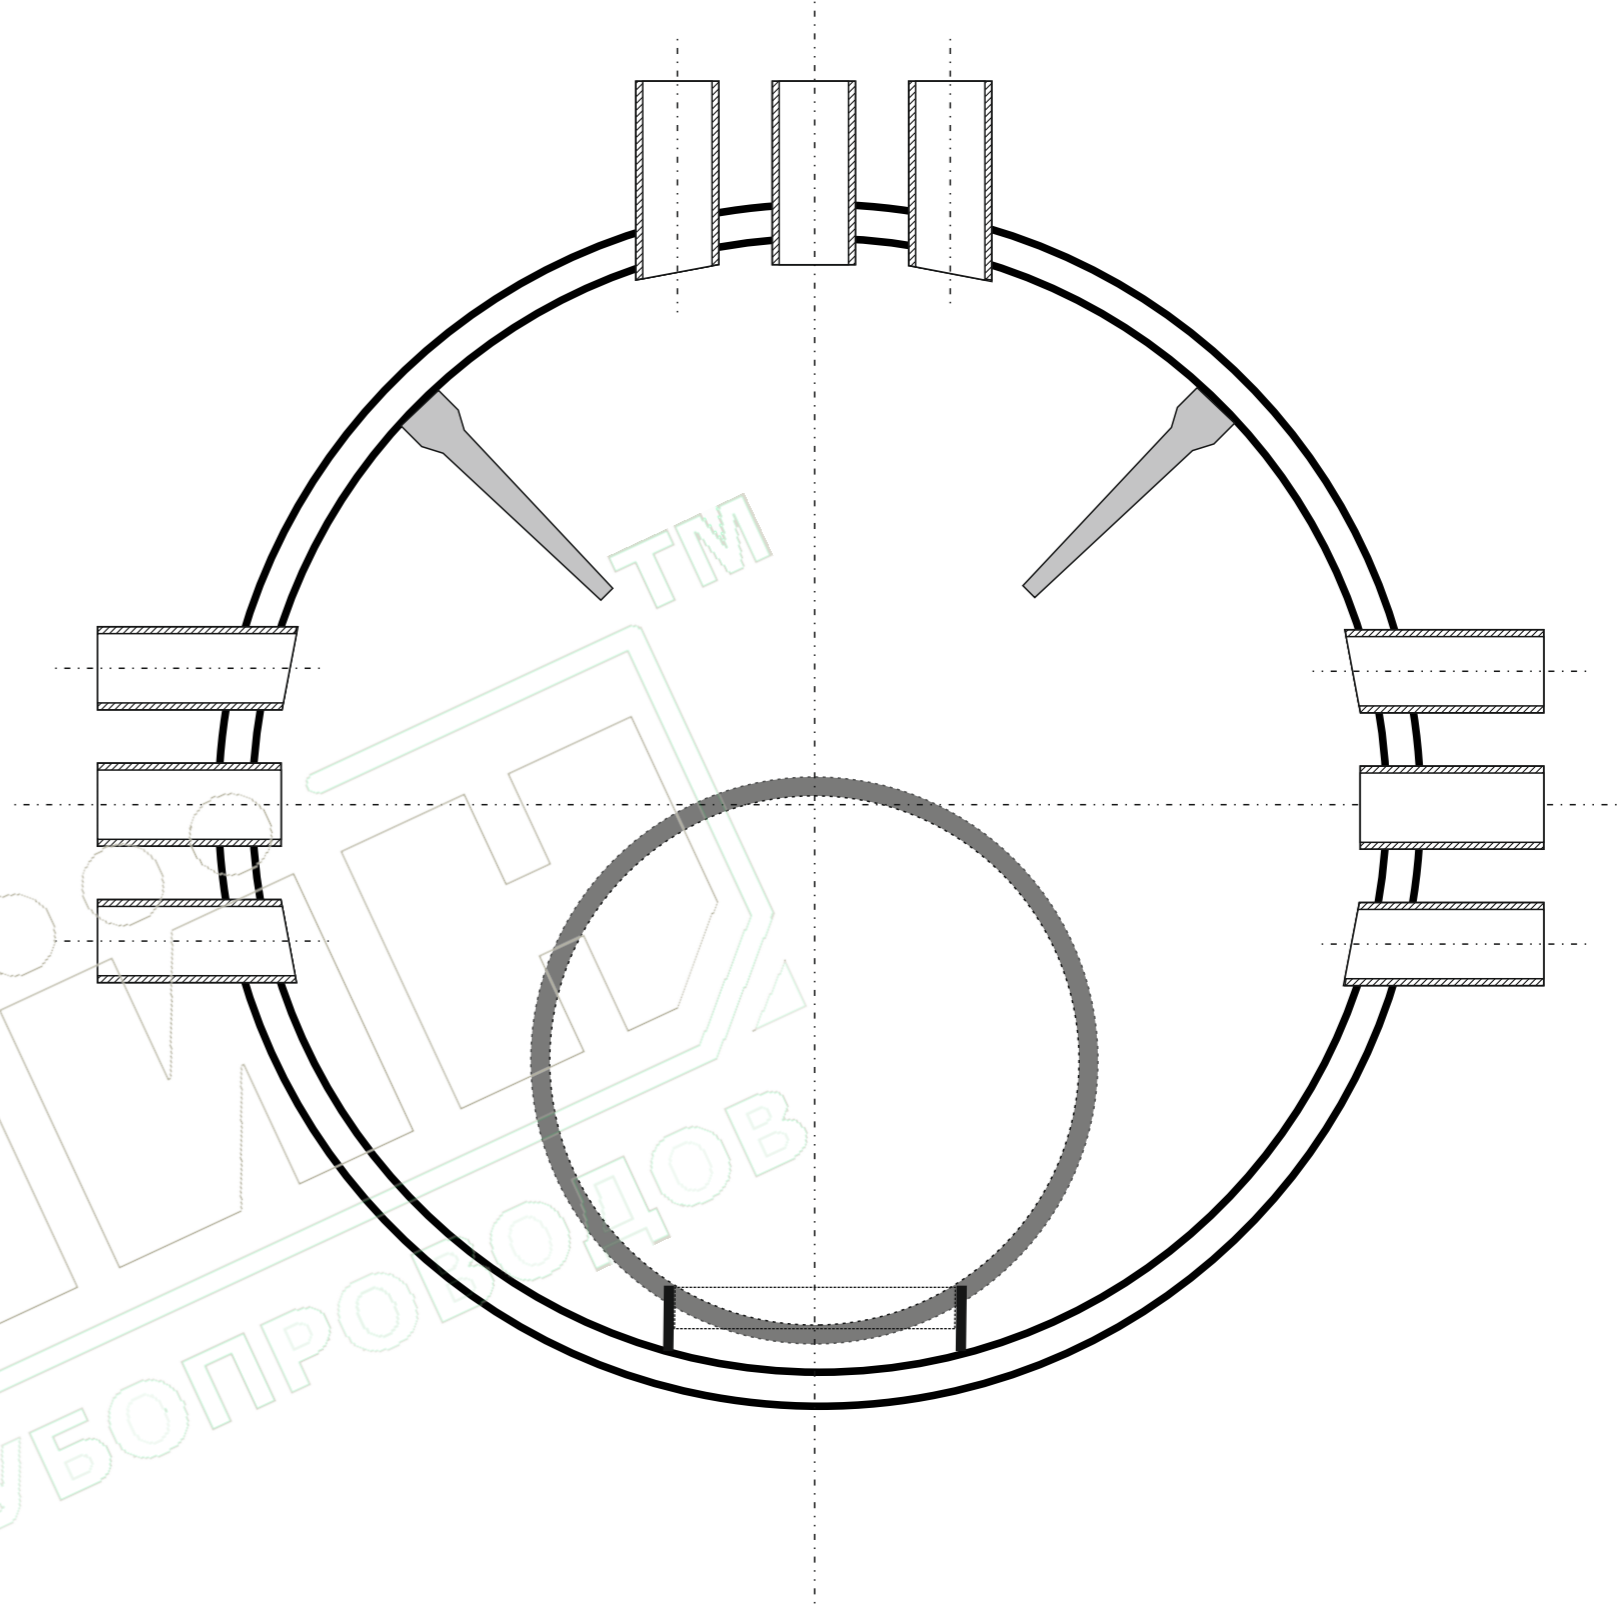

Горловина колодца МПМ

A-A

Шахта колодца МПМ

- Комплектация (базовая):
1. Корпус колодца Id1400 H1700 с горловиной id700 h200.
 2. Приваренные патрубки Ду110 - 9 шт., Ду63 - 9 шт.
 3. Стойки - 2 шт., полки 6 шт.
 4. Лестница

					Полимерные кабельные колодцы МПМ			
Изм/Лист	№ докум	Подп.	Дата	Колодец кабельный МПМ-ККС ID1400 H1700		Лист	Масса	Масштаб
Разраб.								
Проб.						Лист 1	Листов 1	
Т. Контр.				установка в зеленой зоне с ГНБ		000 МПМ		
Н. Контр.								
Утв.								