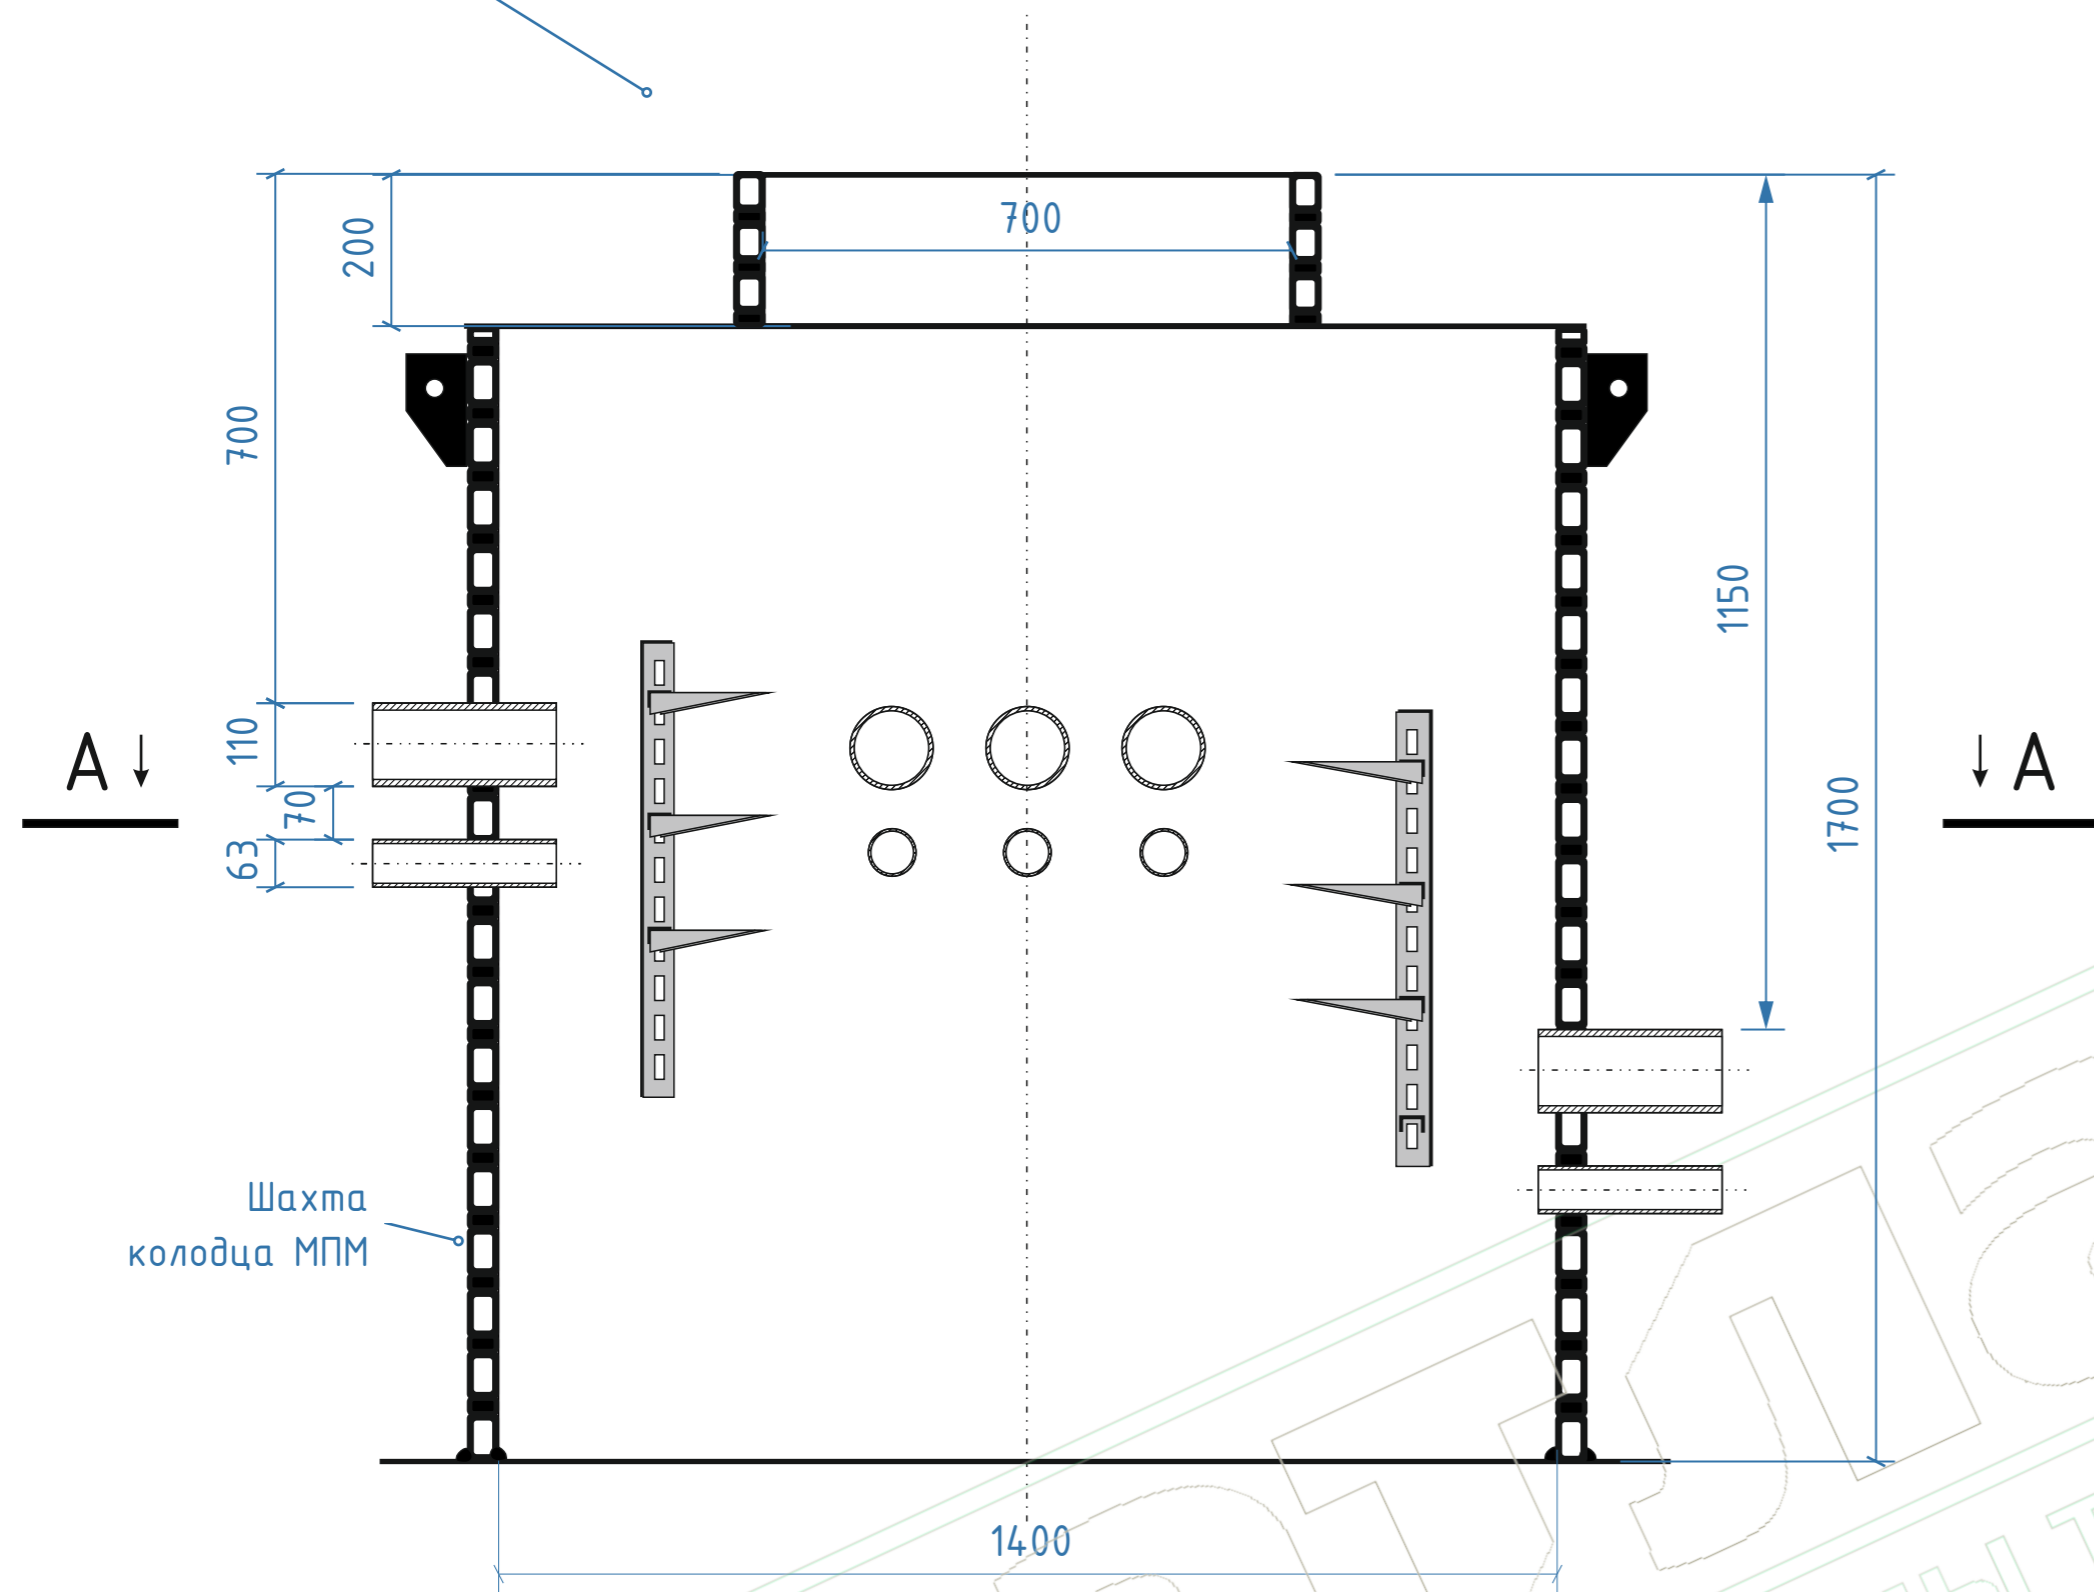

Горловина колодца МПМ

A-A

Шахта колодца МПМ

- Комплектация (базовая):
1. Корпус колодца Id1400 H1700 с горловиной id700 h200.
 2. Приваренные патрубки Ду110 - 9 шт., Ду63 - 9 шт.
 3. Стойки - 2 шт., полки 6 шт.
 4. Лестница

					Полимерные кабельные колодцы МПМ			
Изм/Лист	№ докум	Подп.	Дата	Колодец кабельный МПМ-ККС ID1400 H1700		Лист	Масса	Масштаб
Разраб.								
Проб.						Лист 1	Листов 1	
Т. Контр.				установка в зеленой зоне с ГНБ		000 МПМ		
Н. Контр.								
Утв.								