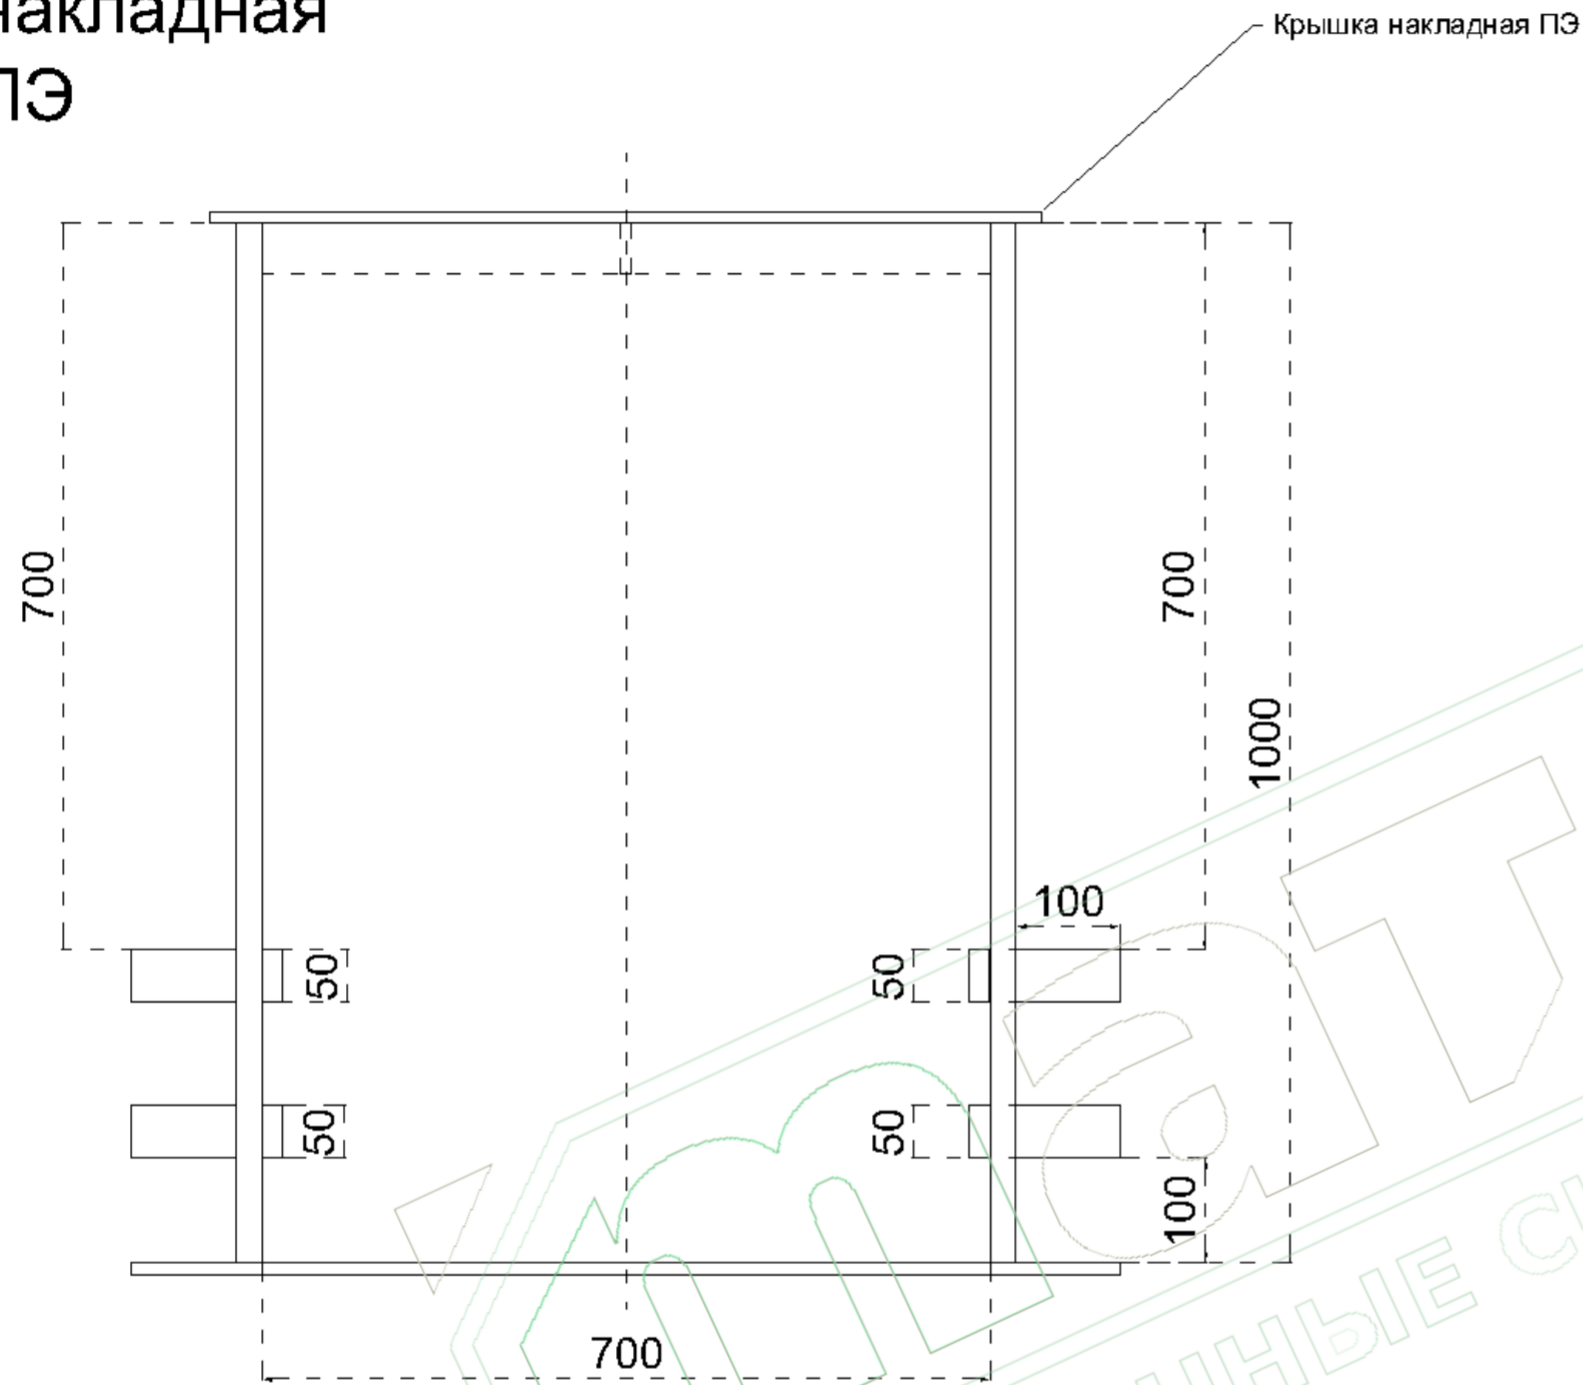

Колодец кабельный МПМ-ККТ

Вариант №1
Крышка
накладная
ПЭ

Вариант №2
Крышка
винтовая,
герметичная
с
КЛЮЧОМ

Комплектация:

- Вариант 1: тело колодца 700x1000 с расширением. Патрубки 50 - 4 шт.,
Крышка накладная ПЭ - 1 шт.
- Вариант 2: тело колодца 700x1000 с расширением. В верхней части сужение на 560.
Крышка завинчивающаяся. Ключ - 1 шт. на партию

					Полимерные колодцы МПМ-ККТ			
Изм.	Лист	№ докум	Подп.	Дата	Колодец кабельный тип МПМ-ККТ D700 H1000	Лит.	Масса	Масштаб
Разраб.								
Проб.								
Т. Контр.						Лист 1	Листов	
Н. Контр.					000 МПМ			
Утв.								