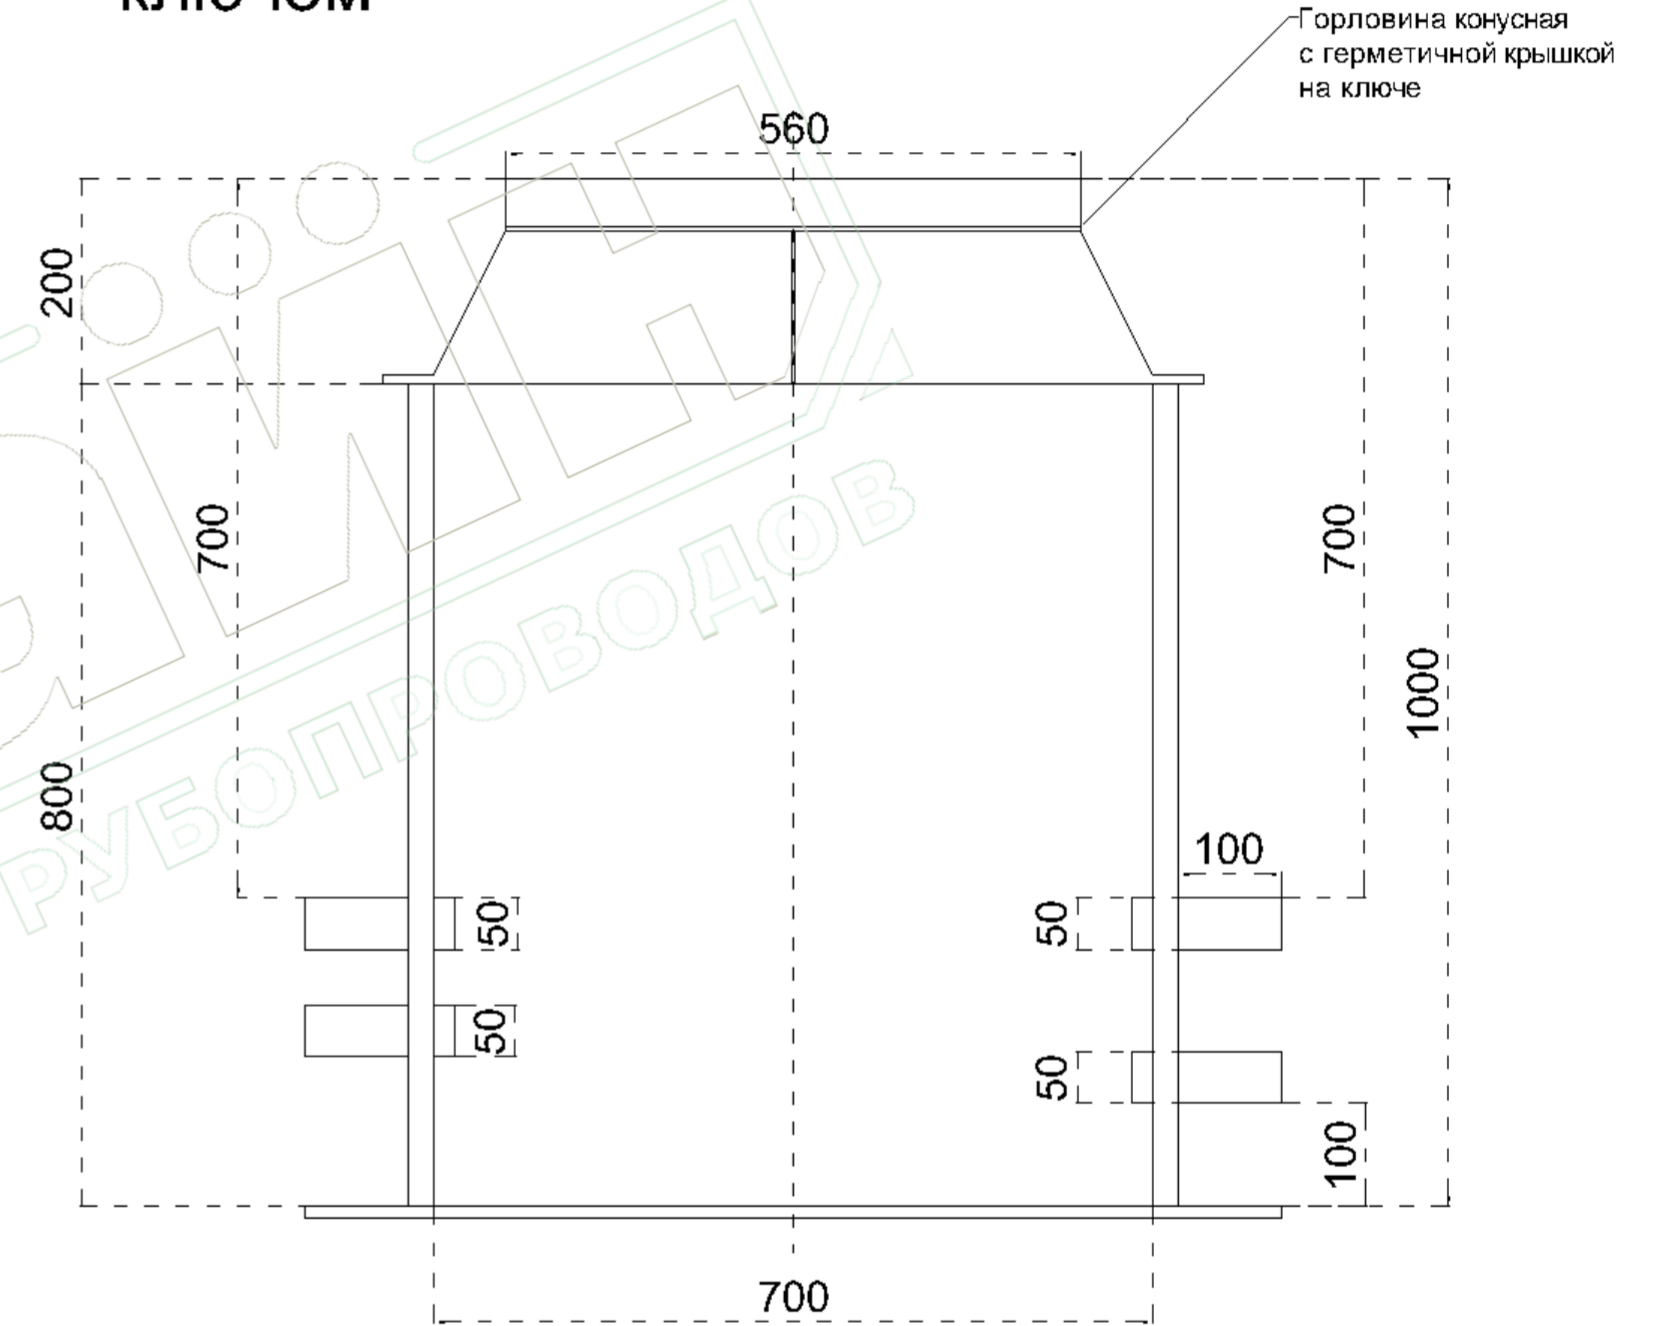

Колодец кабельный МПМ-ККТ

Вариант №1
Крышка
накладная
ПЭ

Вариант №2
Крышка
винтовая,
герметичная
с
КЛЮЧОМ

Комплектация:

- Вариант 1: тело колодца 700x1000 с расширением. Патрубки 50 - 4 шт.,
Крышка накладная ПЭ - 1 шт.
- Вариант 2: тело колодца 700x1000 с расширением. В верхней части сужение на 560.
Крышка завинчивающаяся. Ключ - 1 шт. на партию

					Полимерные колодцы МПМ-ККТ			
Изм.	Лист	№ докум	Подп.	Дата	Колодец кабельный тип МПМ-ККТ D700 H1000	Лит.	Масса	Масштаб
Разраб.								
Проб.								
Т. Контр.						Лист 1	Листов	
Н. Контр.					000 МПМ			
Утв.								